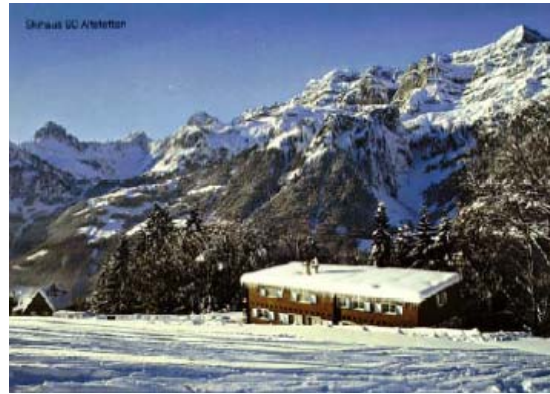

Ski und Ferienhaus auf der Auenalp Glarnerland - Schweiz

noch mehr Bilder, Grundrisse, virtuelle Hausbesichtigung, ausführliches Freizeitangebot für Winter und Sommer, Lagepläne, Online-Reservation etc ...
besuchen Sie unsere Homepage: www.Skiclub-Altstetten.ch

SKI UND FERIEHAUS 1'000 m.ü.M

- gut ausgebautes Ferienhaus sauber und komfortabel eingerichtet
- 50 Schlafplätze in Räumen für 12, 2 x 8 und 6 x 4 Personen mit Stauraum
- Damen- und Herren-Waschräume mit Duschen (Warm- und Kaltwasser)
- Zentralheizung
- grosse, moderne Küche mit Elektro- und Holzherd, Industriespülmaschine
- 2 Ess- u. Aufenthaltsräume
- grosse Sonnenterrasse
- 2 Garderoben
- Tischtennis
- Parkplatz oberhalb des Hauses
- mit PW oder Car zugänglich
- ÖV Bahnhof Haslen (ca. 30 Min.)

Gedeckter Grillplatz

Aufenthaltsraum

ZUFAHRT:

Via Autobahn A3 -
 Autobahnausfahrt Niederurnen
 - Hauptstrasse Glarus-Linthtal -
 gemäss nebenstehendem Plan.

GENAUE ANSCHRIFT:

Skihaus Auenalp ob Haslen
 Postfach
 8773 Haslen GL
 055 644 30 61