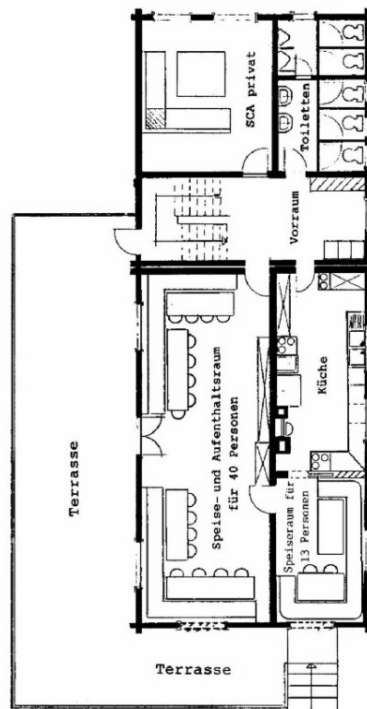

MITTELGESCHOSS: